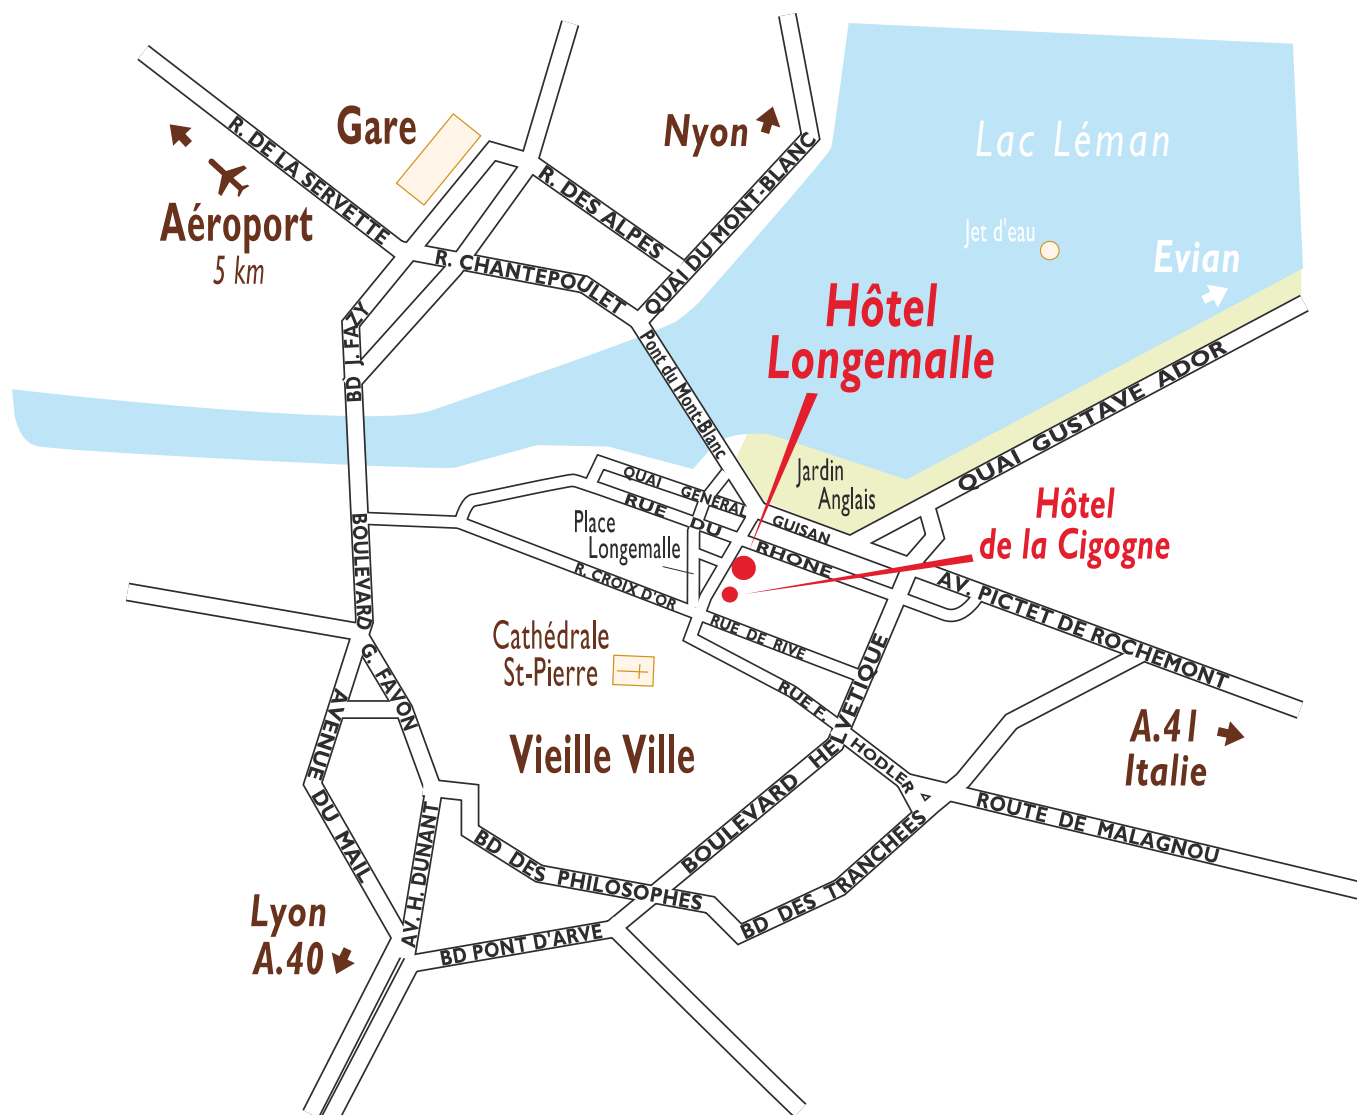

Hôtel Longemalle

13, place Longemalle • CH-1204 Genève
Tél. +41 (0)22 818 62 62 • Fax +41 (0)22 818 62 61
info@longemalle.ch

Sur la jolie place Longemalle, la situation idéale à Genève, on est au cœur du quartier des affaires, des banques, de la mode, au pied de la vieille ville, à 2 pas du Jardin anglais et du lac.

Par la route

Depuis la Suisse

De l'autoroute de Lausanne, suivre Genève-Lac, centre-ville.
Traversez le Pont du Mont-Blanc, obliquez à droite sur la place Longemalle.

Depuis la France

De l'autoroute de Paris, suivre Annemasse, Genève-Vallard, centre-ville.
Avant le Pont du Mont-Blanc, tournez à gauche sur la place Longemalle.